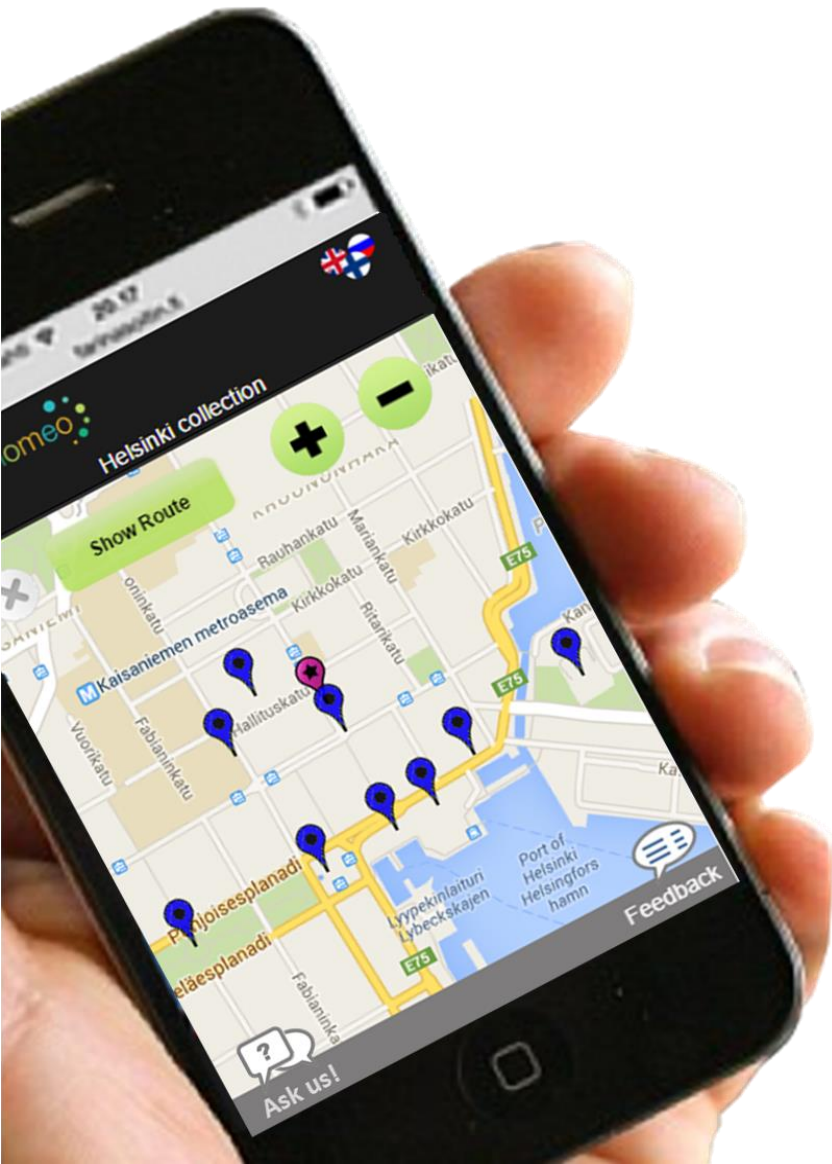

Käyttökohteita

- Mobiilioppaat
 - Kartalle sijoitetut kierrokset ja ulkokohteet – ”Kulttuuripolut”
 - Tehtäväreitit koululaisille – ”Opi lähiseudusta ja historiasta”
 - Näyttelyt, mobiiliopastus kohteista – ”Yksittäisen näyttelyn taskuopas”
 - Rakennusten/tilojen esittely kohteessa
- Asiakkaiden osallistaminen
 - Kävijöiden mielipiteet, palautelomake
 - Pelillisuus ja pisteiden kerääminen & palkinto
 - Asiantuntija -kyselykanava
 - SOME –liitynnät

Näkymät (lista/kartat)

Ulkoasu

Kieliversiot

Sisällön valinta

Lisää kohteisiin sisältöä

- Kuvat
- Tekstit
- Audiot
- Videot
- Kysymykset
- YLE, Youtube, Vimeo...

Sosiaalinen media

SOME linkitykset

- FB jaot
- Tweet viestit
- vKontakt jaot
- Linkit muihin SOME kanaviin

Sitouttaminen

Palaute- ja kyselykanavat

- Kerää arvosteluja
- Kerää kommentteja
- Kysymys/vastaus kanava

Kohteiden sijainti

Sijoita kartalle

- Valitse karttapohja
 - Ulkokartta (google, OSM, maastokartta)
 - Sisäkartta
- Sijoita kohteet kartalle

Oppaan luonti

Mobiiliopas
valmis
julkaistavaksi!

Yhteystiedot

Jean Smedman

040 5227089

jean.smedman@momeo.fi