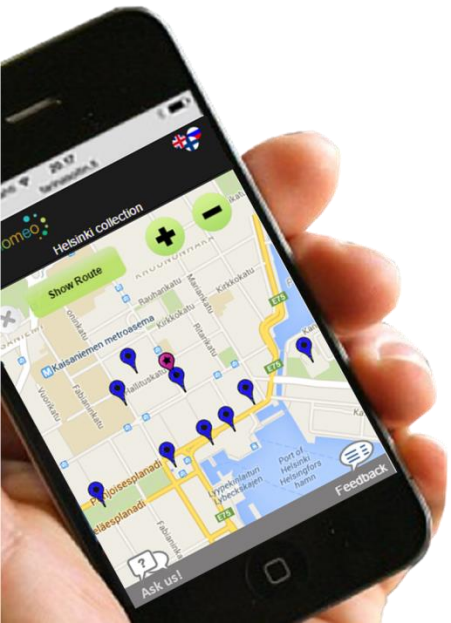

Mobiiliopas palvelu

2024

Momeo Oy

Momeo Oy on kehittänyt ohjelmistot mobiilioppaiden tekemiseen

- Yritys perustettu 2011
- Tuotteitamme ovat **Tarinasoitin** sekä **Tarinatallennin** sekä aputyökalupaketti **Tarinasoitin Tools**
- Asiakkaina ammattimuseoita, kuntia, yhdistyksiä ja yksittäisiä yrityksiä
- **Seinätön museo** –palvelun toteutus ja hallinnointi, johon liittynyt jo yli 60 ammatillisesti hoidettua museota ja organisaatiota.
- Kotiseutuliiton **eMuseo** –palvelussa yli 70 kotiseutumuseota tai yhdistystä liittyneenä.

Tarinatallennin ja Tarinasoitin

- **Tarinatallennin** on tietokoneella käytettävä sisällönhallintatyökalu
- **Tarinasoitin** on selaimella käytettävä web –sovellus
- **Tarinasoitinta** käytetään älypuhelimilla, pad:lla ja tietokoneilla
- **Tarinasoittimen** käyttäminen ei vaadi sovelluksen lataamista
- Laaja yhteensopivuus nykyisten mobiililaitteiden kanssa

Käyttökohteita

- Mobiilioppaat
 - Kartalle sijoitetut kierrokset ja ulkokohteet – ”Kulttuuripolut”
 - Tehtäväreitit koululaisille – ”Opi lähiseudusta ja historiasta”
 - Näyttelyt, mobiiliopastus kohteista – ”Yksittäisen näyttelyn taskuopas”
 - Rakennusten/tilojen esittely kohteessa
- Asiakkaiden osallistaminen
 - Kävijöiden mielipiteet, palautelomake
 - Pelillisuus ja pisteiden kerääminen & palkinto
 - Asiantuntija -kyselykanava
 - SOME –liitynnät