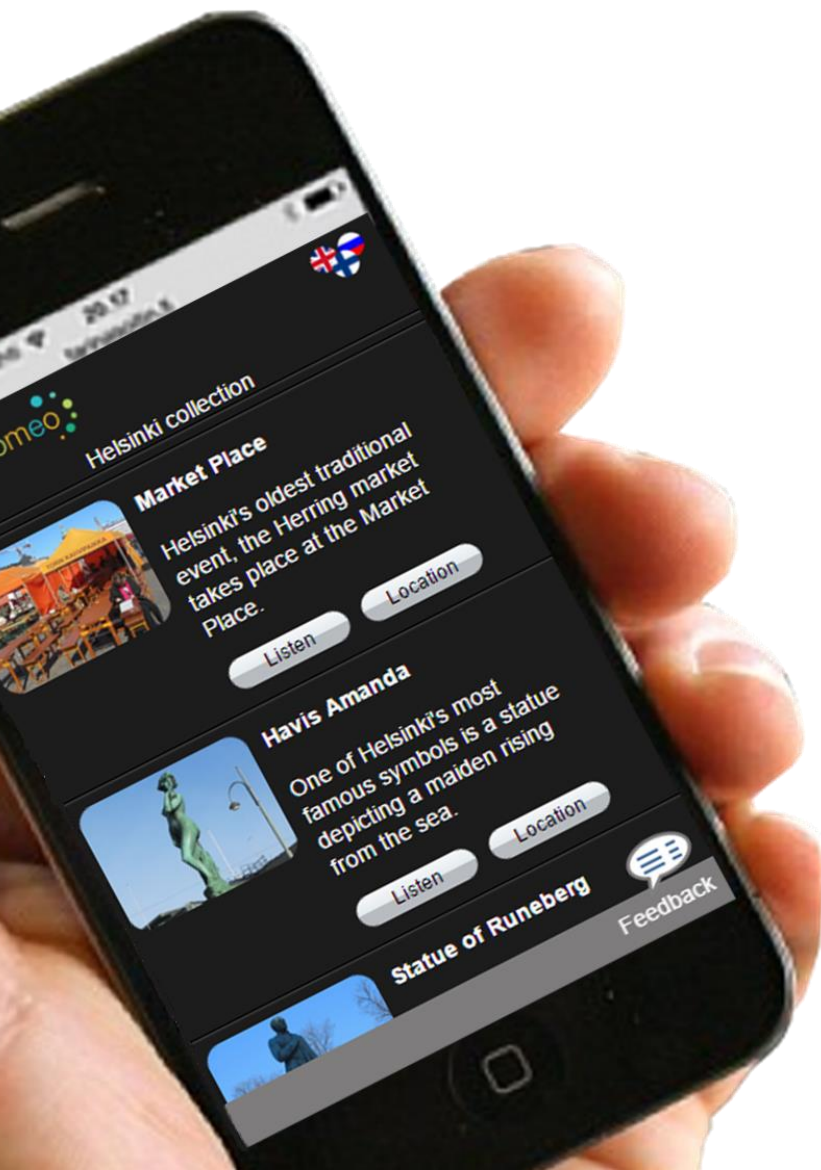

Palvelun edut

- Helppo ja yksinkertainen tapa tuottaa monipuolisia mobiilioppaita
- Yksittäisistä oppaista voi koota isompia kokoelmia, esim.
 - Alueen ulkoreitit yhdellä kartalla/listalla
 - Teema kokonaisuuksia
- Oppaiden sisällön lisääminen ja muuttaminen helppoa
- Oppaat käytettävissä älypuhelimilla, pad:lla ja tietokoneilla
- Joustava tapa hyödyntää tehtyjä oppaita ja materiaaleja uudestaan
- Ei aukioloaikoja, käytettävissä aina

[Pätkäne kulttuurireitit](#)

Oman näköinen mediaopas

Oppaiden ulkonäkö
saadaan helposti
vaihdettua yhteneväiseksi
museon muun verkko-
materiaalin kanssa

Oppaan luonti

Valitse rakenne

Reitit ja niiden kohteet