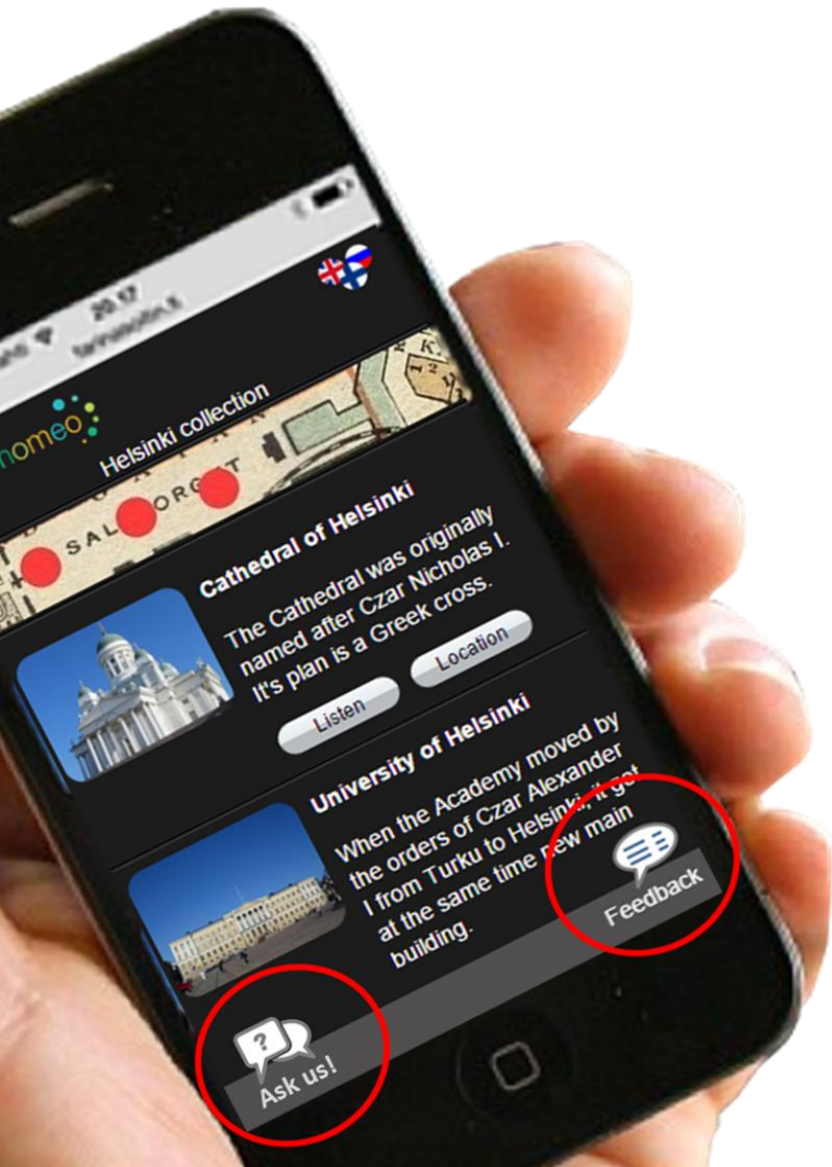

Sitouttaminen

Palaute- ja kyselykanavat

- Kerää arvosteluja
- Kerää kommentteja
- Kysymys/vastaus kanava