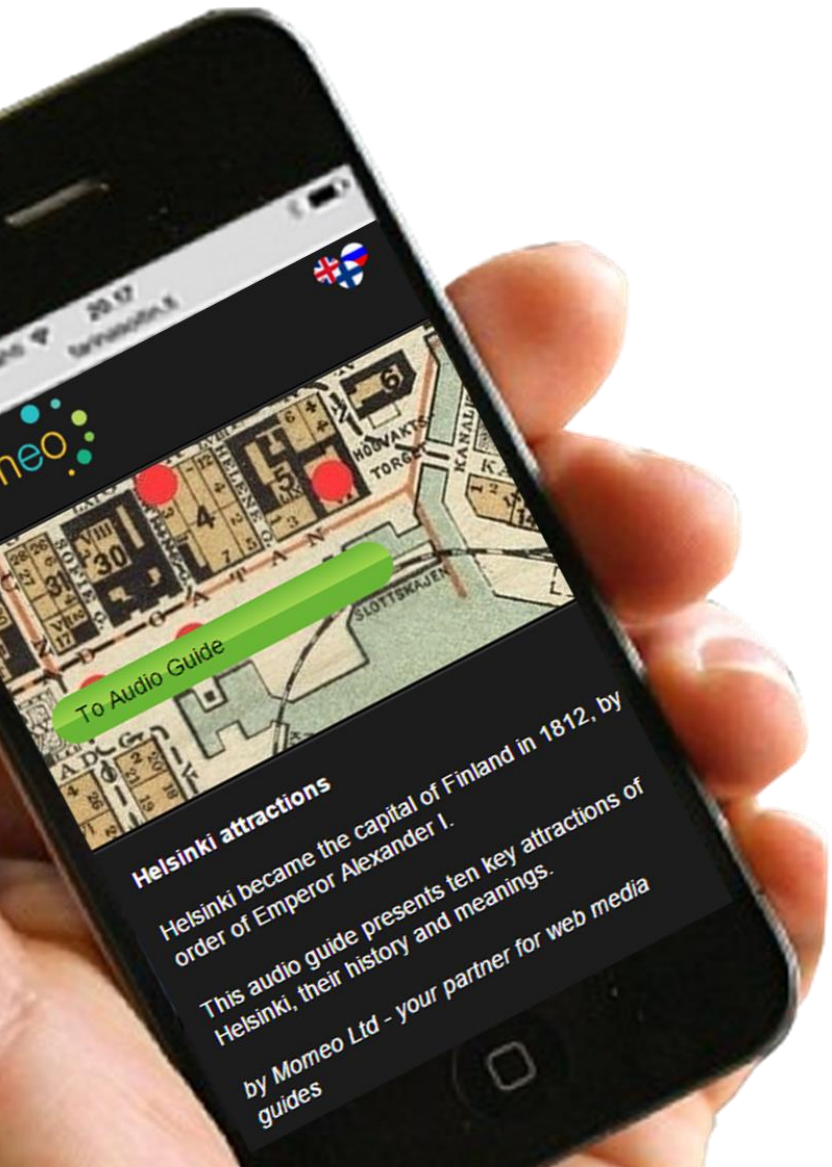

Näkymät (lista/kartat)

Ulkoasu

Kieliversiot

Sisällön valinta

Lisää kohteisiin sisältöä

- Kuvat
- Tekstit
- Audiot
- Videot
- Kysymykset
- YLE, Youtube, Vimeo...

Sosiaalinen media

SOME linkitykset

- FB jaot
- Tweet viestit
- vKontakt jaot
- Linkit muihin SOME kanaviin

Sitouttaminen

Palaute- ja kyselykanavat

- Kerää arvosteluja
- Kerää kommentteja
- Kysymys/vastaus kanava

Kohteiden sijainti

Sijoita kartalle

- Valitse karttapohja
 - Ulkokartta (google, OSM, maastokartta)
 - Sisäkartta
- Sijoita kohteet kartalle

Oppaan luonti

Mobiiliopas
valmis
julkaistavaksi!

Yhteystiedot

Jean Smedman

040 5227089

jean.smedman@momeo.fi